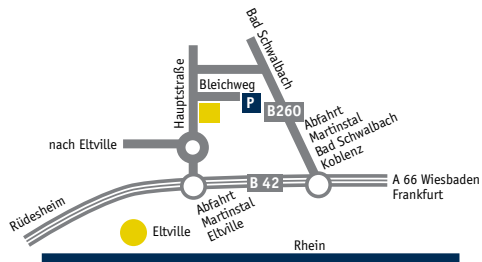

AUSLIEFERTERMINE 2020

- 07.11. & 08.11.2020 **Köln und Umgebung**
  14.11. & 15.11.2020 **Berlin und Umgebung**
  21.11. & 22.11.2020 **München und Umgebung**
  28.11. & 29.11.2020 **Hannover und Umgebung**

Nähere Angaben finden Sie auf unserer Homepage.

Weingut Christian Faust

Hauptstr. 51
65344 Eltville-Martinsthal

Telefon 0 61 23 7 12 34
Telefax 0 61 23 7 52 61

E-Mail info@christianfaust.de
Internet www.christianfaust.de